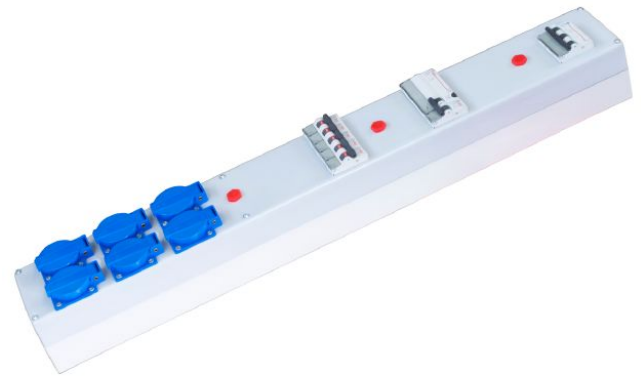

## Leiste mit 6 Schukosteckdosen 16A, Vorsicherung LS-Schalter C 63A, 3-polig

Abbildung kann abweichen.

### Technische Daten

<b>Artikelnummer</b>	<b>545 812 076</b>
<b>für Schienenabstand</b>	<b>185</b>
<b>Steckdosen</b>	<b>6 Schukosteckdosen 16 A</b>
<b>Vorsicherung</b>	<b>LS-Schalter C 63A, 3-polig</b>
<b>Fi-Schalter</b>	<b>FI-Schalter 40A / 0,03A, Typ A</b>
<b>Abgangssicherungen</b>	<b>6 LS-Schalter B16A 1polig</b>
<b>beglaubigte Zähler</b>	<b>-</b>