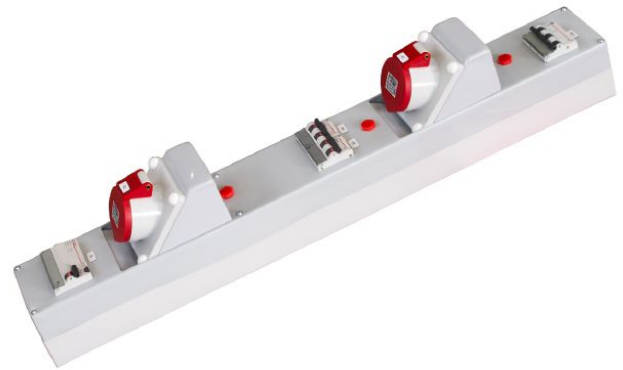

Leiste mit je 1 CEE-Steckdosen 16A und 32A, 5-polig, Vorsicherung LS-Schalter C 63A, 3-polig

Abbildung kann abweichen.

Technische Daten

Artikelnummer	545 812 077
für Schienenabstand	185
Steckdosen	je 1 CEE-Steckdose 16 A und 32 A, 5-polig
Vorsicherung	LS-Schalter C 63A, 3-polig
Fi-Schalter	FI-Schalter 40A / 0,03A, Typ A
Abgangssicherungen	je 1 LS-Schalter B16+32A 3polig
beglaubigte Zähler	-