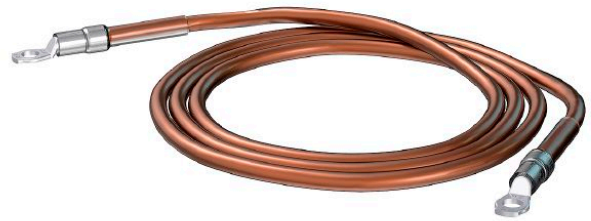

Einpolige Erdungs- und KurzschlieÙvorrichtung

Abbildung kann abweichen.

Technische Daten

Artikelnummer		369 201 001 04438
Erdungsklemme		Presskabelschuh
Phasenanschlussklemme		Anschluss für CONNEX-Buchse Größe 1
Erdseilquerschnitt	(mm ²)	50
Seillänge	(m)	1
Max. Kurzschlussstrom	(kA)	9,9
Isoliermaterial		PVC transparent
Sprachversion		Deutsch, Englisch