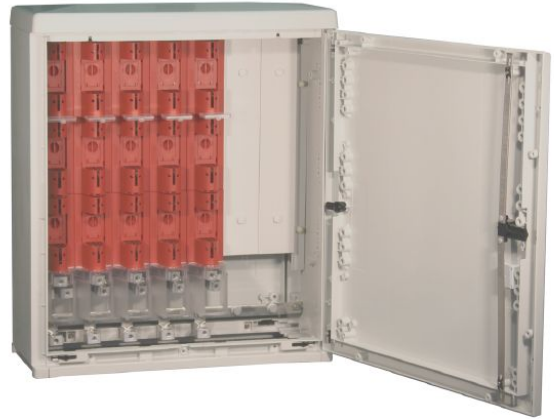

## Schrank Größe 1, BR 195, mit Leisten

Abbildung kann abweichen.

### Technische Daten

<b>Artikelnummer</b>	<b>531 530 303</b>
Beleuchtung	1
PEN-Schiene, verzinkt	30 x 6
Sammelschienen, verzinkt	30 x 6
Sicherungs-Leisten NH2/400A	7

### Abmessungen

Breite	(mm)	785
Höhe	(mm)	850
Tiefe	(mm)	320