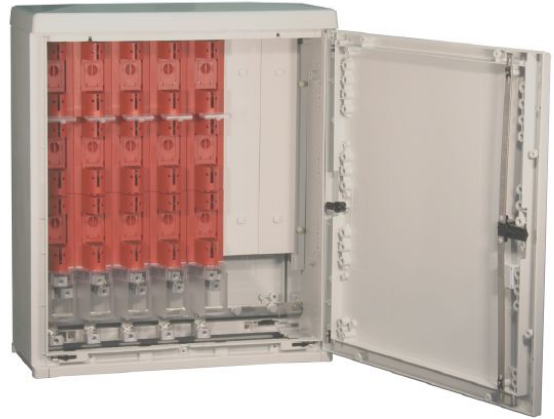

## Schrank Größe 1, BR 195, mit Leisten

Abbildung kann abweichen.

### Technische Daten

<b>Artikelnummer</b>	<b>531 630 301</b>
Beleuchtung	1
PEN-Schiene, verzinkt	30 x 6
Sammelschienen, verzinkt	30 x 6
Sicherungs-Lastschaltleisten NH2/400A	7

### Abmessungen

Breite	(mm)	785
Höhe	(mm)	850
Tiefe	(mm)	320