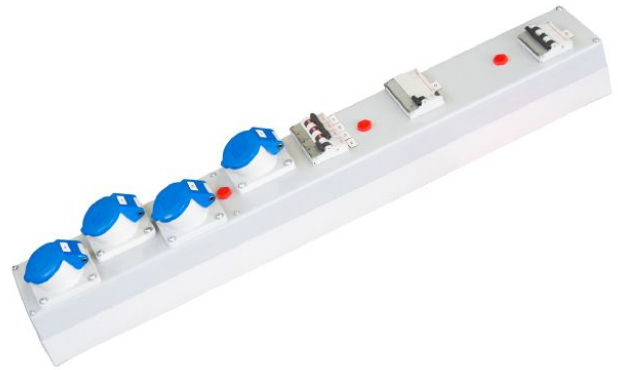

Leiste mit 4 CEE-Steckdosen 16A, 3-polig, Vorsicherung LS-Schalter C 63A, 3-polig

Abbildung kann abweichen.

Technische Daten

Artikelnummer	545 812 072
für Schienenabstand	185
Steckdosen	4 CEE-Steckdosen 16A, 3-polig
Vorsicherung	LS-Schalter C 63A, 3-polig
Fi-Schalter	FI- Schalter 40A / 0,03A, Typ A
Abgangssicherungen	4 LS-Schalter B16A 1polig
beglaubigte Zähler	-