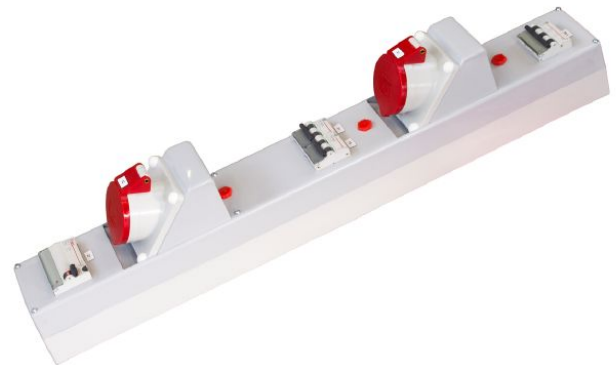

## Leiste mit 2 CEE-Steckdosen 32A, 5-polig, Vorsicherung LS-Schalter C 63A, 3-polig

Abbildung kann abweichen.

### Technische Daten

<b>Artikelnummer</b>	<b>545 812 074</b>
<b>für Schienenabstand</b>	<b>185</b>
<b>Steckdosen</b>	<b>2 CEE-Steckdosen 32 A, 5-polig</b>
<b>Vorsicherung</b>	<b>LS-Schalter C 63A, 3-polig</b>
<b>Fi-Schalter</b>	<b>FI- Schalter 63A / 0,03A, Typ A</b>
<b>Abgangssicherungen</b>	<b>2 LS-Schalter C32A 3polig</b>
<b>beglaubigte Zähler</b>	<b>-</b>