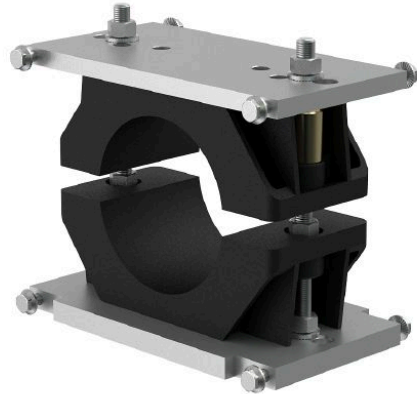

# Klemm-Set

Einsatz in Verbindung mit dem Kabelabfangsystem oder der Kabelabstützung zur zentrischen Einführung und Fixierung des Kabels. Das Klemm-Set muss entsprechend dem Außendurchmesser des Kabels ausgewählt und separat bestellt werden.

*Abbildung kann abweichen.*

## Technische Daten

<b>Artikelnummer</b>	<b>562 438 001</b>
<b>Typ</b>	<b>Klemm-Set</b>
<b>für Kabeldurchmesser</b>	<b>(mm) 50 - 75</b>