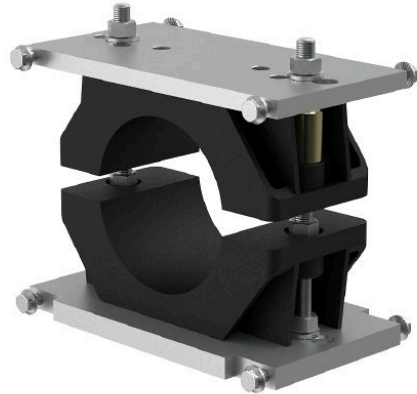

Klemm-Set

Einsatz in Verbindung mit dem Kabelabfangsystem oder der Kabelabstützung zur zentrischen Einführung und Fixierung des Kabels. Das Klemm-Set muss entsprechend dem Außendurchmesser des Kabels ausgewählt und separat bestellt werden.

Abbildung kann abweichen.

Technische Daten

Artikelnummer	562 438 002
Typ	Klemm-Set
für Kabeldurchmesser	(mm) 100 - 130