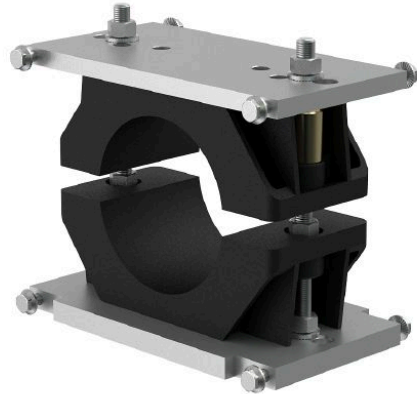

Klemm-Set

Einsatz in Verbindung mit dem Kabelabfangsystem oder der Kabelabstützung zur zentrischen Einführung und Fixierung des Kabels. Das Klemm-Set muss entsprechend dem Außendurchmesser des Kabels ausgewählt und separat bestellt werden.

Abbildung kann abweichen.

Technische Daten

Artikelnummer	562 438 003
Typ	Klemm-Set
für Kabeldurchmesser	(mm) 75 - 100