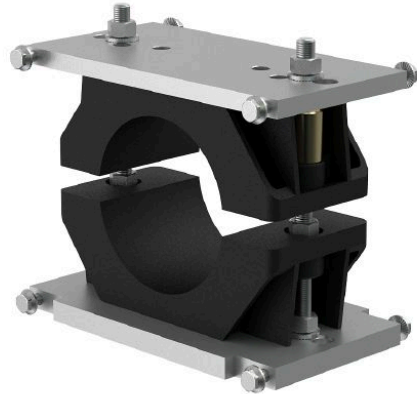

# Klemm-Set

Einsatz in Verbindung mit dem Kabelabfangsystem oder der Kabelabstützung zur zentrischen Einführung und Fixierung des Kabels. Das Klemm-Set muss entsprechend dem Außendurchmesser des Kabels ausgewählt und separat bestellt werden.

*Abbildung kann abweichen.*

## Technische Daten

<b>Artikelnummer</b>	<b>562 438 004</b>
<b>Typ</b>	<b>Klemm-Set</b>
<b>für Kabeldurchmesser</b>	<b>(mm) 130 - 160</b>