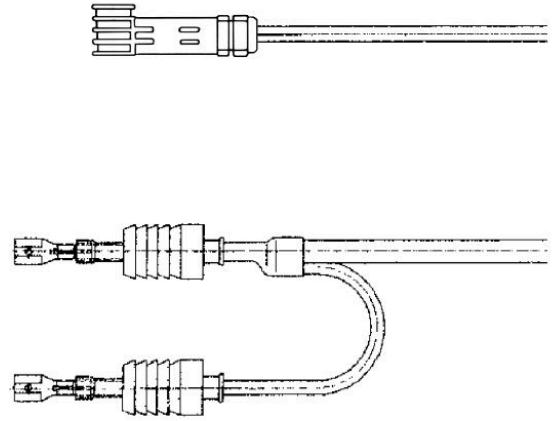

Anschluss-Set Koax-Kabel RG58

Weitere Kabellängen auf Anfrage.

Abbildung kann abweichen.

Technische Daten

Artikelnummer	564 430 010 00120
Ausführung des Anschlusses	Winkelstecker
Länge der Anschlussleitung	(m) 5