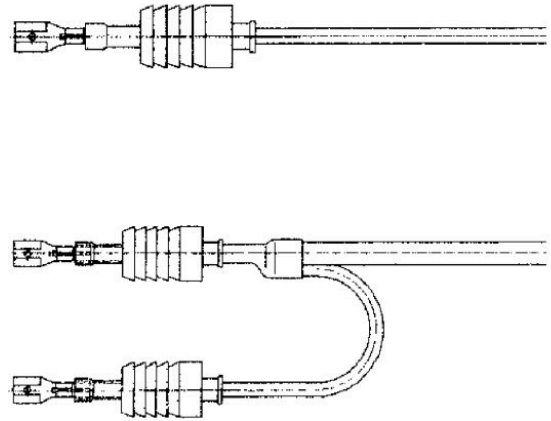

## Anschluss-Set Koax-Kabel RG58

Weitere Kabellängen auf Anfrage.

Abbildung kann abweichen.

### Technische Daten

Artikelnummer	564 430 010 00162
Ausführung des Anschlusses	Steckhülse mit Isolierkappe
Länge der Anschlussleitung	(m) 5