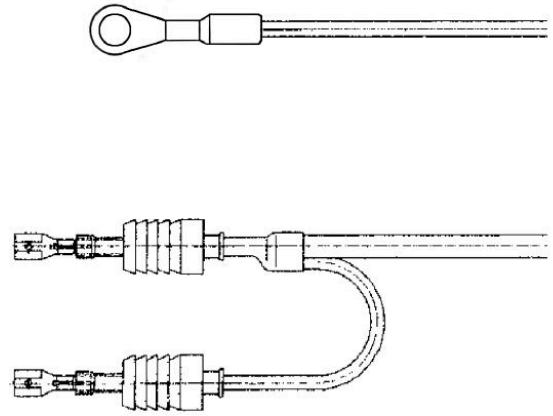

Anschluss-Set Koax-Kabel RG58

Weitere Kabellängen auf Anfrage.

Abbildung kann abweichen.

Technische Daten

Artikelnummer	564 430 010 00163
Ausführung des Anschlusses	Ringkabelschuh
Länge der Anschlussleitung	(m) 5