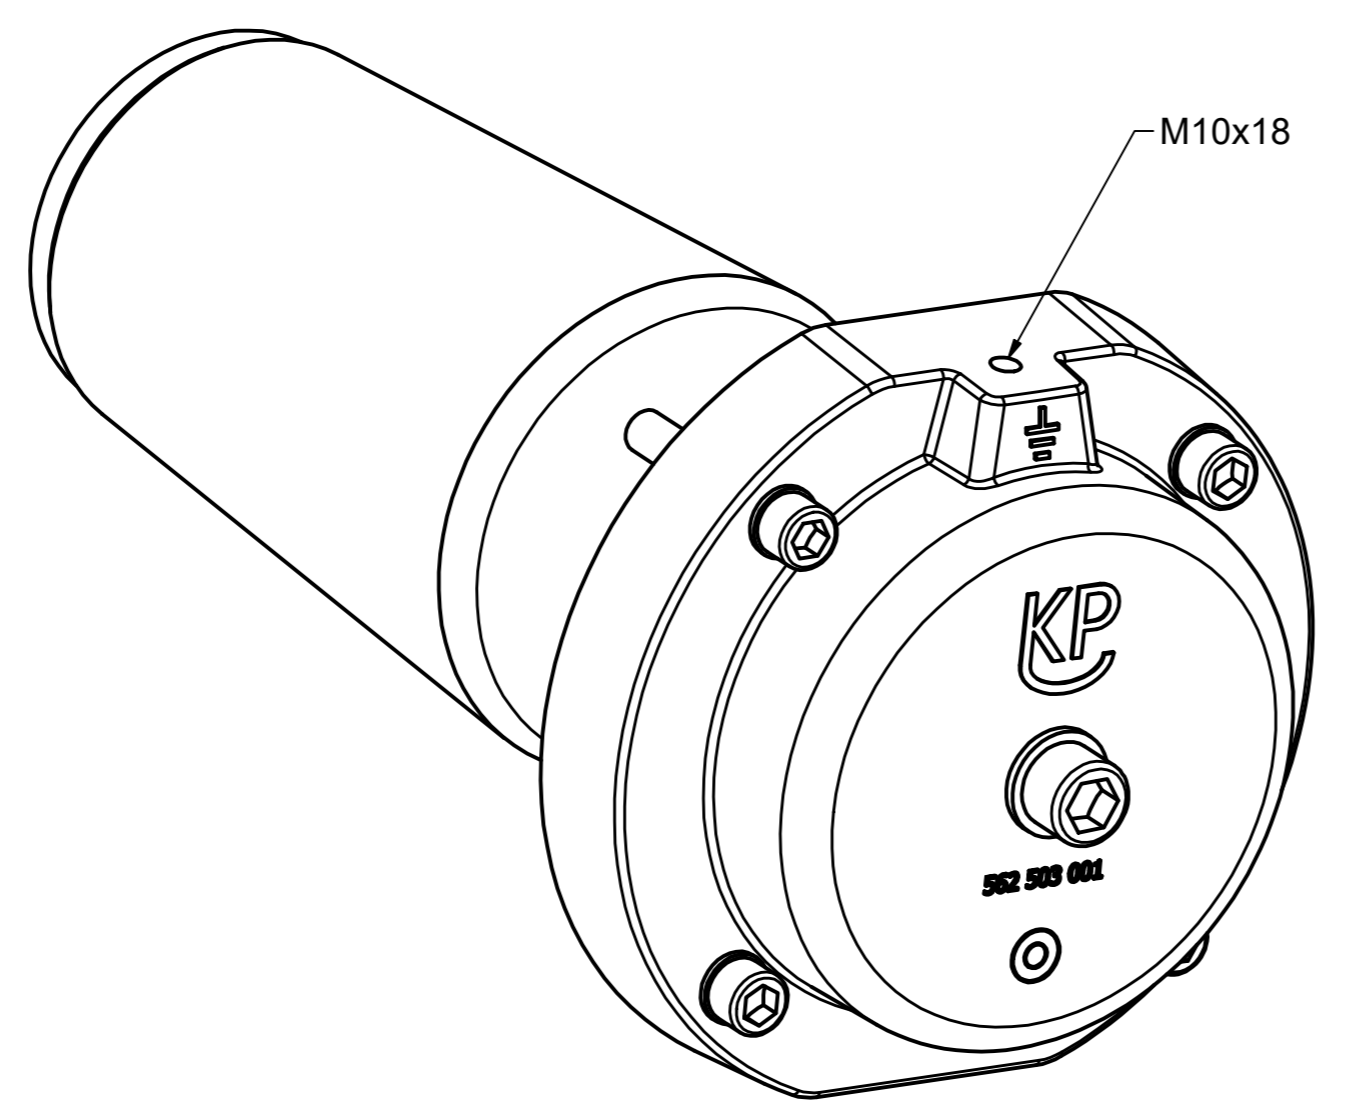

Max. Prüfwerte beschränkt auf:
 Maximum test values are limited to:
 AC 275kV
 BIL 650kV

Maßstab / scale	Gewicht ca. / weight ca. (KG)	Beschreibung / title			
0,67	9,60	CONNEX Blindstecker Gr. 5-S bis 145kV CONNEX Dummy plug sz. 5-S up to 145kV			
Erstellt von / created by	Name / name	Datum / date	Ersatz für / replacement for		
Geprüft von / approved by	KUNA	30.06.2022	Kundenzzeichnung / Customer drawing		
	ROSS	04.07.2022	Dateiname / filename	Format / size	Blatt / sh.
PFISTERER			10000000009377_DRW_000.DWG	A2	1/1
PFISTERER Kontaktsysteme GmbH Germany		And.n.r. / rev. no.	Status / status	Index / rev.	PFISTERER Dokumentnr. / PFISTERER document no.
		20221774	Serienfreigabe / Series Release	05	827701002AI