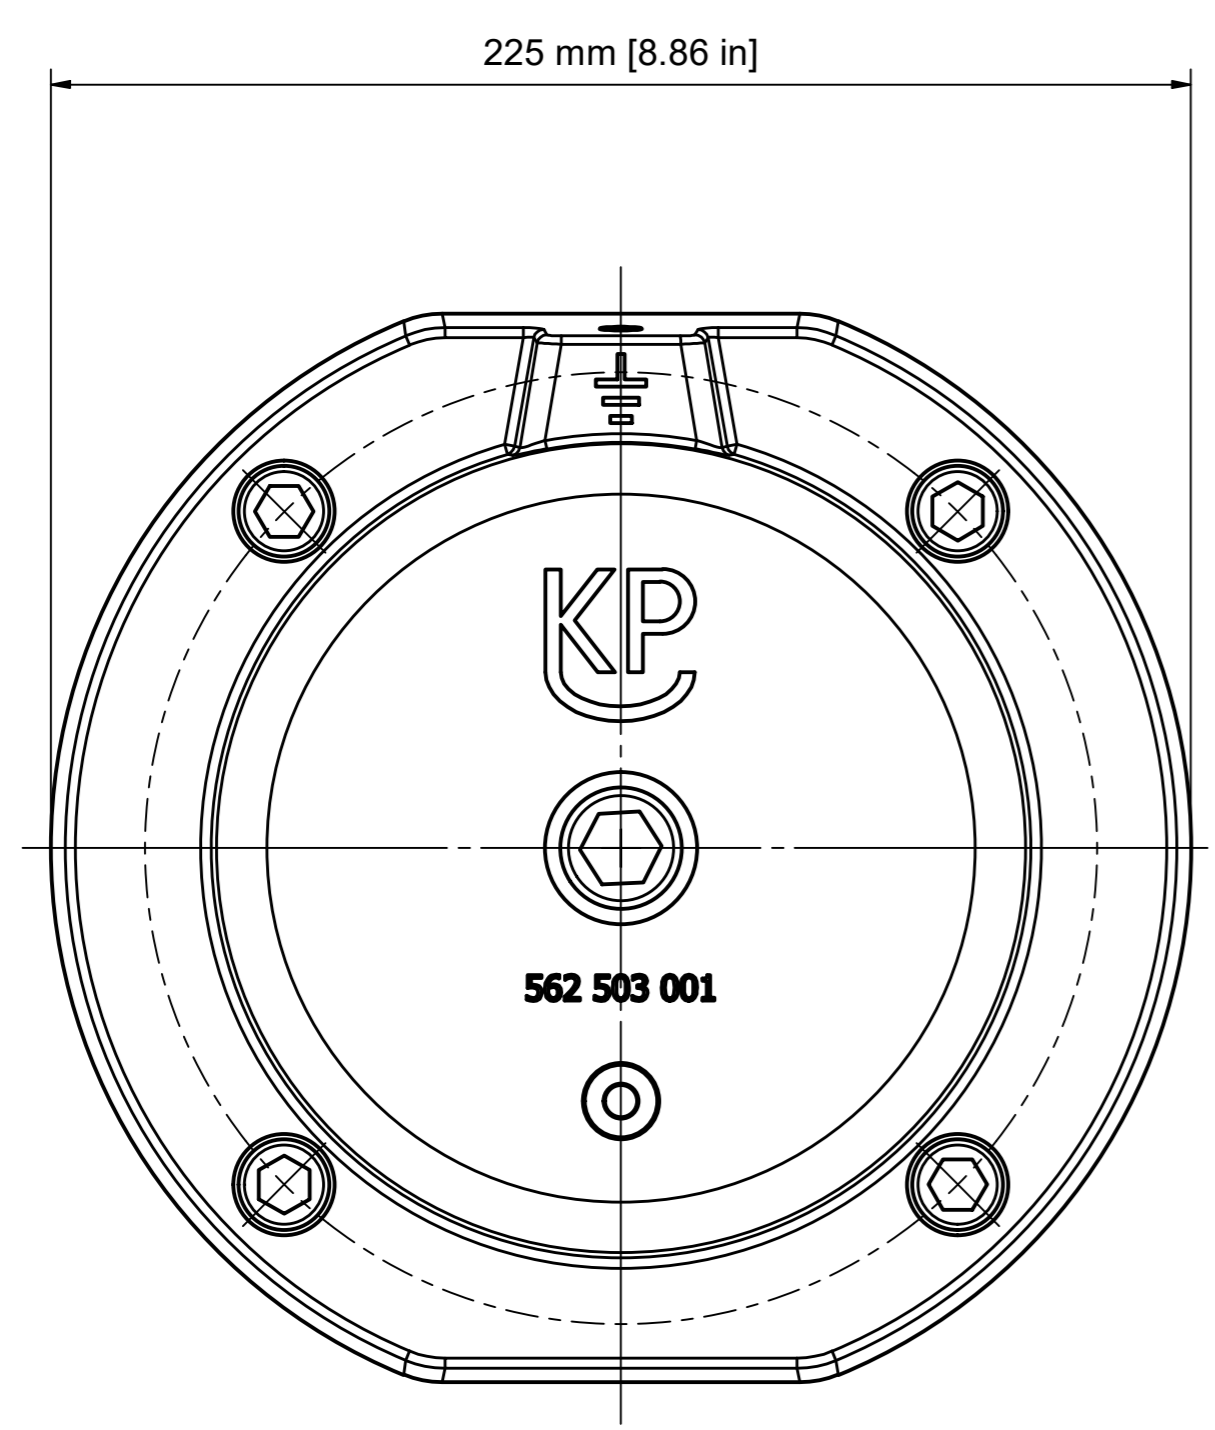

Max. Prüfwerte beschränkt auf:
 Maximum test values are limited to:
 AC 275kV
 BIL 650kV

Maßstab / scale	Gewicht ca. / weight ca. (KG)	Beschreibung / title			
0,67	9,60	CONNEX Blindstecker Gr. 5-S bis 145kV CONNEX Dummy plug sz. 5-S up to 145kV			
Erstellt von / created by	Name / name	Datum / date	Ersatz für / replacement for		
Geprüft von / approved by	KUNA	30.06.2022	Kundenzzeichnung / Customer drawing		
	ROSS	04.07.2022	Dateiname / filename	Format / size	Blatt / sh.
PFISTERER			10000000009377_DRW_000.DWG	A2	1/1
PFISTERER Kontaktsysteme GmbH Germany		And.n.r. / rev. no.	Status / status	Index / rev.	PFISTERER Dokumentnr. / PFISTERER document no.
		20221774	Serienfreigabe / Series Release	05	827701002AI