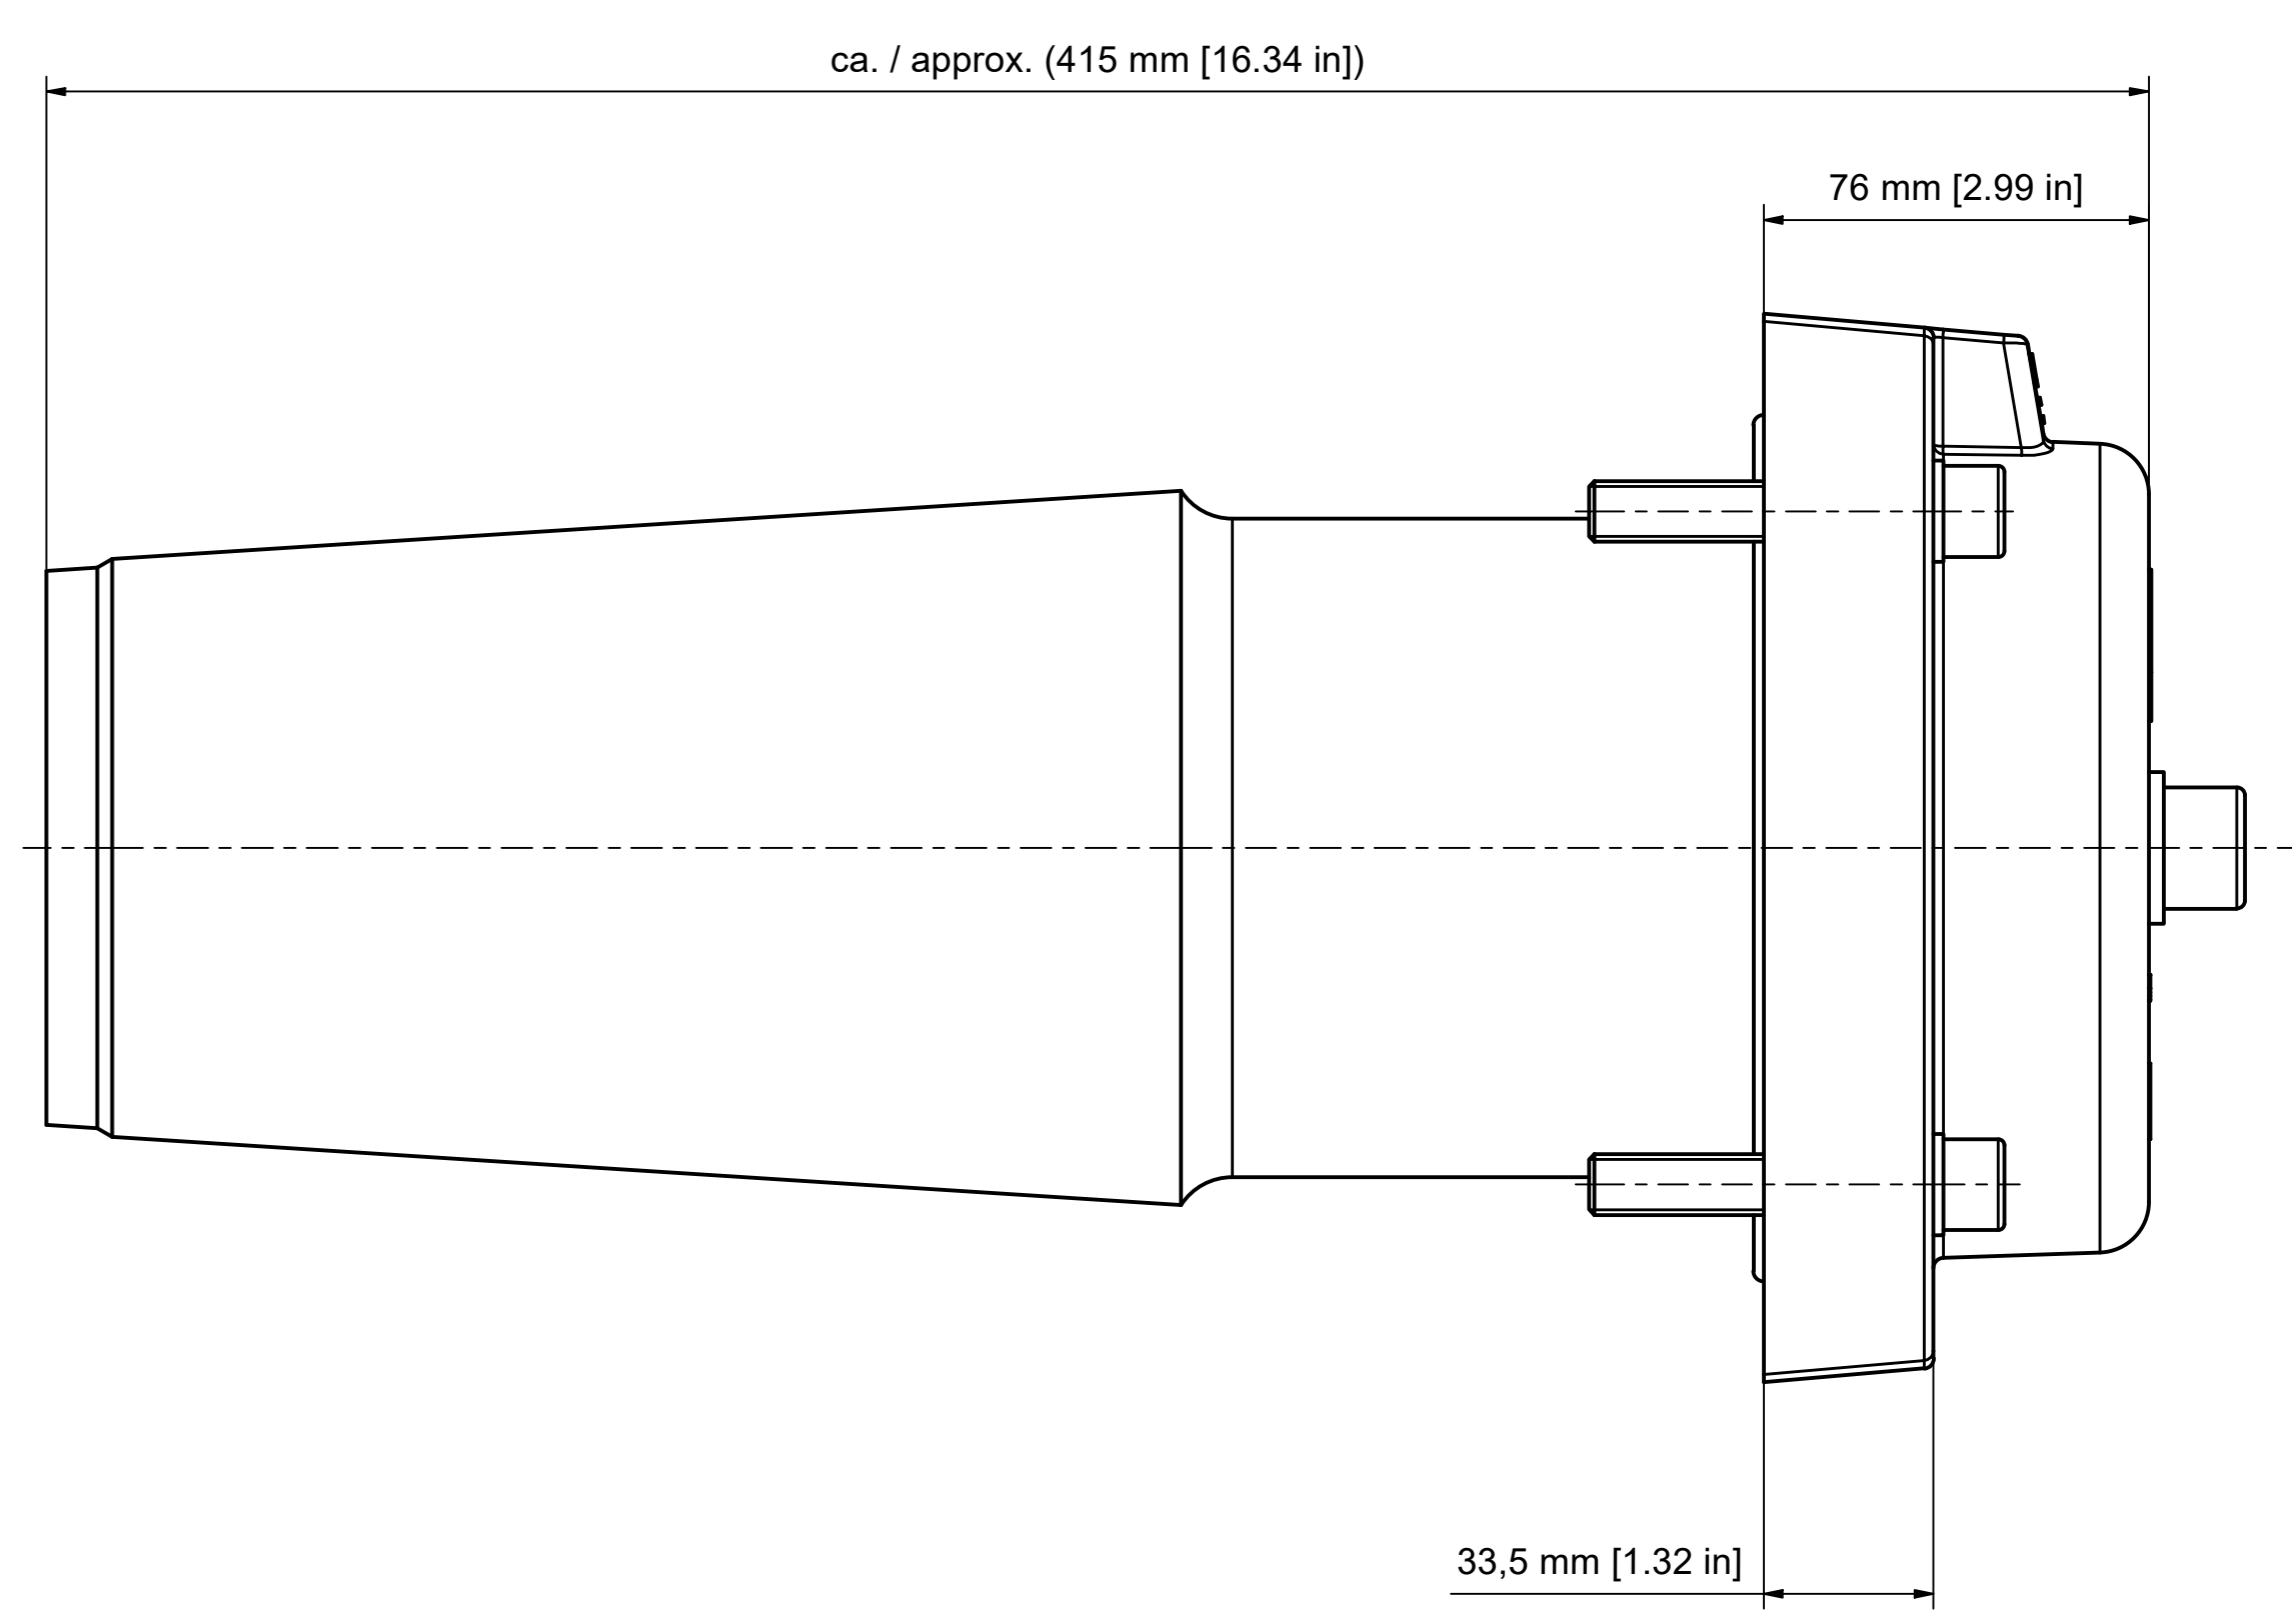

Max. Prüfwerte beschränkt auf:
 Maximum test values are limited to:
 AC 275kV
 BIL 650kV

Maßstab / scale	Gewicht ca. / weight ca. (KG)	Beschreibung / title			
0,67	9,60	CONNEX Blindstecker Gr. 5-S bis 145kV CONNEX Dummy plug sz. 5-S up to 145kV			
Erstellt von / created by	Name / name	Datum / date	Ersatz für / replacement for		
Geprüft von / approved by	KUNA	30.06.2022	Kundenzzeichnung / Customer drawing		
	ROSS	04.07.2022	Dateiname / filename	Format / size	Blatt / sh.
PFISTERER			10000000009377_DRW_000.DWG	A2	1/1
PFISTERER Kontaktsysteme GmbH Germany		And.n.r. / rev. no.	Status / status	Index / rev.	PFISTERER Dokumentnr. / PFISTERER document no.
		20221774	Serienfreigabe / Series Release	05	827701002AI