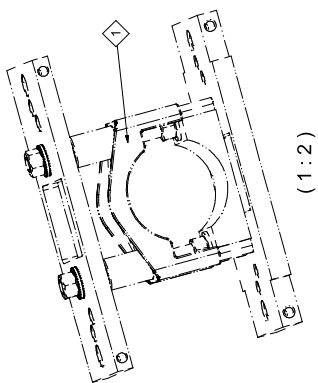

Klemmsatz / Clamping set	Ø Bereich / range
562 438 001	50 – 75mm
562 438 003	75 – 100mm
562 438 002	100 – 130mm
562 438 004	130 – 160mm
562 438 005	160 – 200mm

1 Klemmsatz muss separat bestellt werden
Clamping set must be ordered separately

1:3
17865
Name / Name: KURBA
Datum / Date: 2019-04-02
Projekt / Project: 2019-04-02
Fertigung / Production: 2020-02-25
Fertigung / Production: 04
PFISTERER
Kabelabfangsystem Gr.6/6-S
Cable interception system size 6/6-S
827810100A