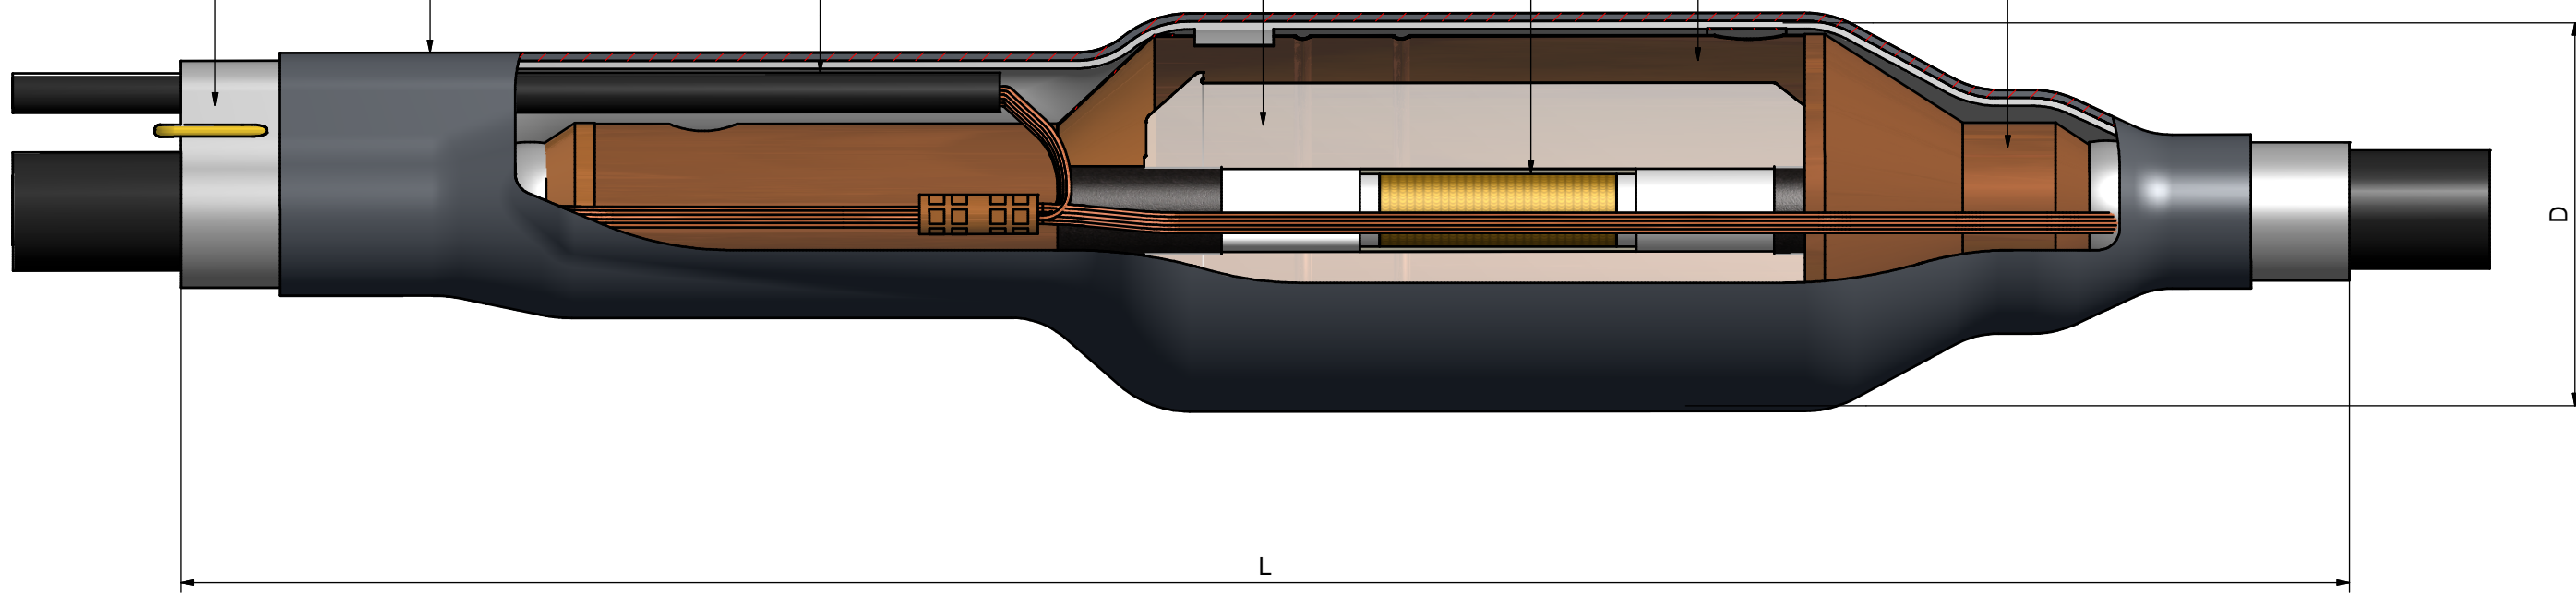

Schrumpfschlauch
shrink sleeve

Einleiter-Bondingkabel
single bonding lead

Silikon Muffenkörper
silicone sleeve

Leiterverbinder
conductor connector

Metallisches Muffengehäuse
copper housing

Reparaturmanschette
reinforced shrink sleeve

Füllmasse
filling compound

L

D