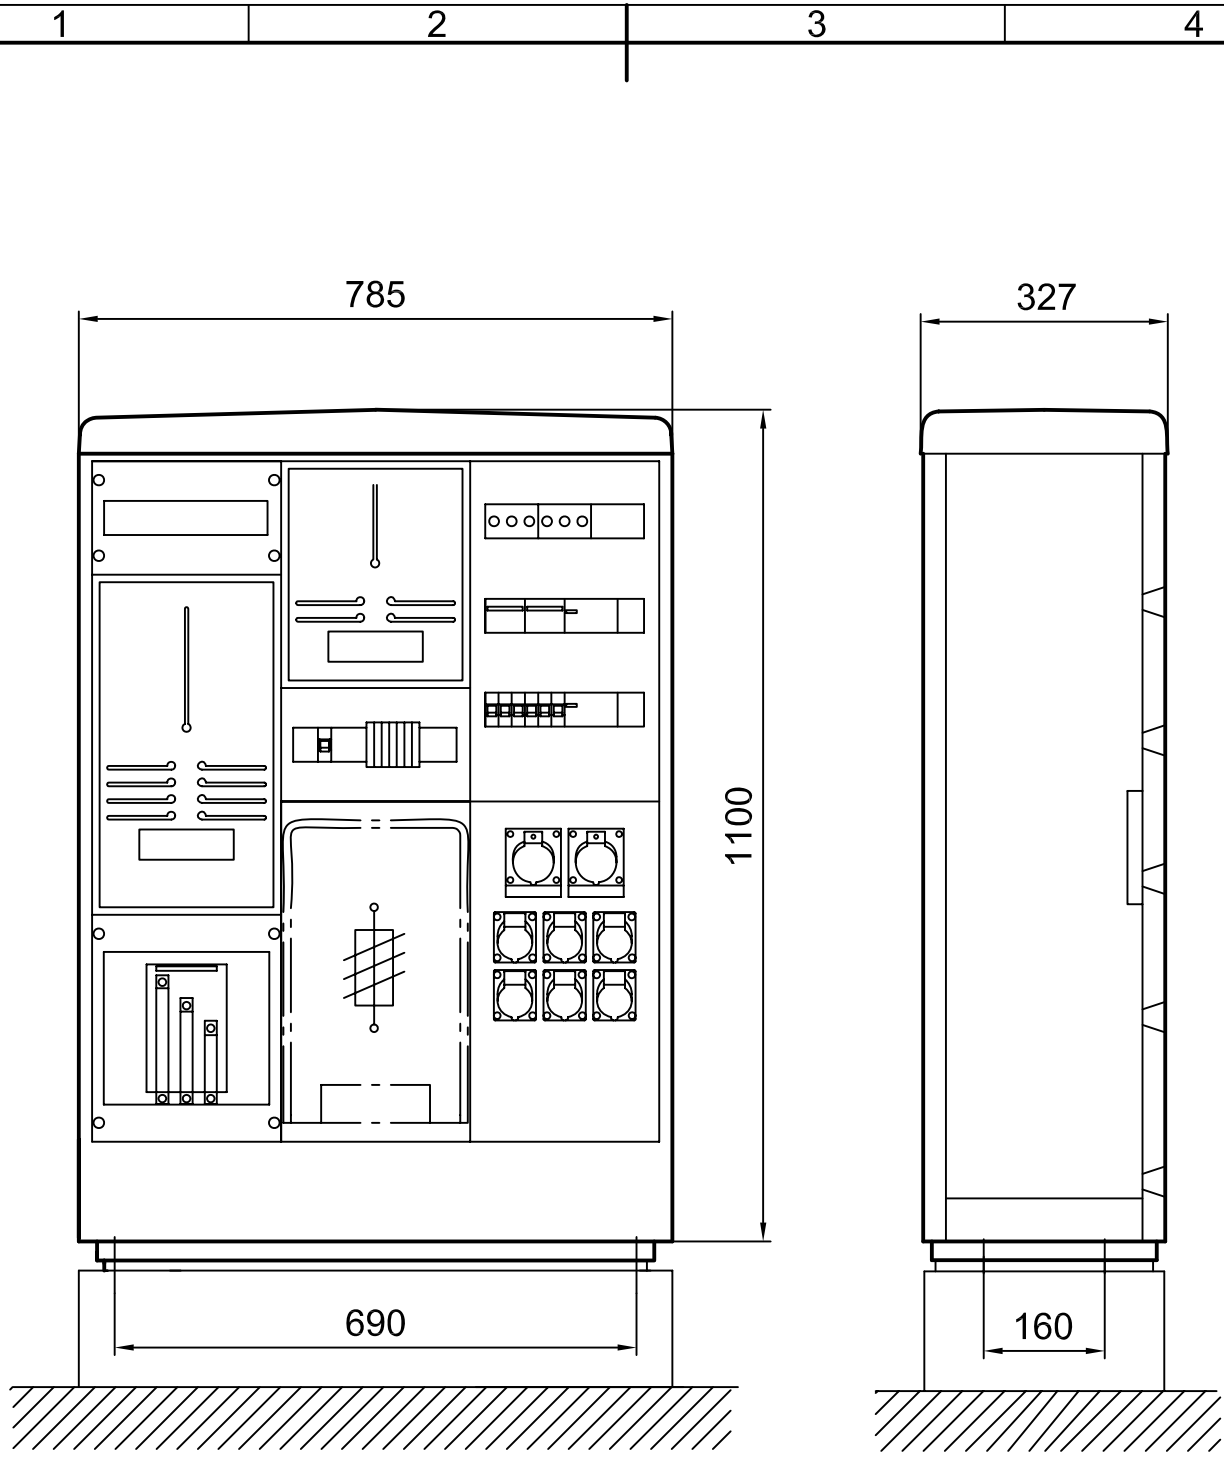

Maßstab / scale 1:10		Gewicht ca. / weight ca. (g) 35000									
Name / name Erstellt von / created by FIGIEL		Datum / date 2008-08-07		Beschreibung / title KVS 205, Marktplatz, Zug. f. HK, sel. HS 63A, Zähler TSG, CEE Steckd. 32A 5p, 16A 5p., 6x16A 3p							
Geprüft von / approved by HARSCH		2008-08-07									
PFISTERER Kontaktsysteme GmbH & Co. KG				Ersatz für / replacement for		Dokumentart / type of document Für Kunden		Dateiname / filename S02-133310		Format / size A4	Blatt / sh. 1/1
				Änd.nr. / rev. no.	Änd. datum / date of issue 2008-08-07	Name / name Figiel	Index / rev. 01	Dokumentnr. / document no. 505901001A			